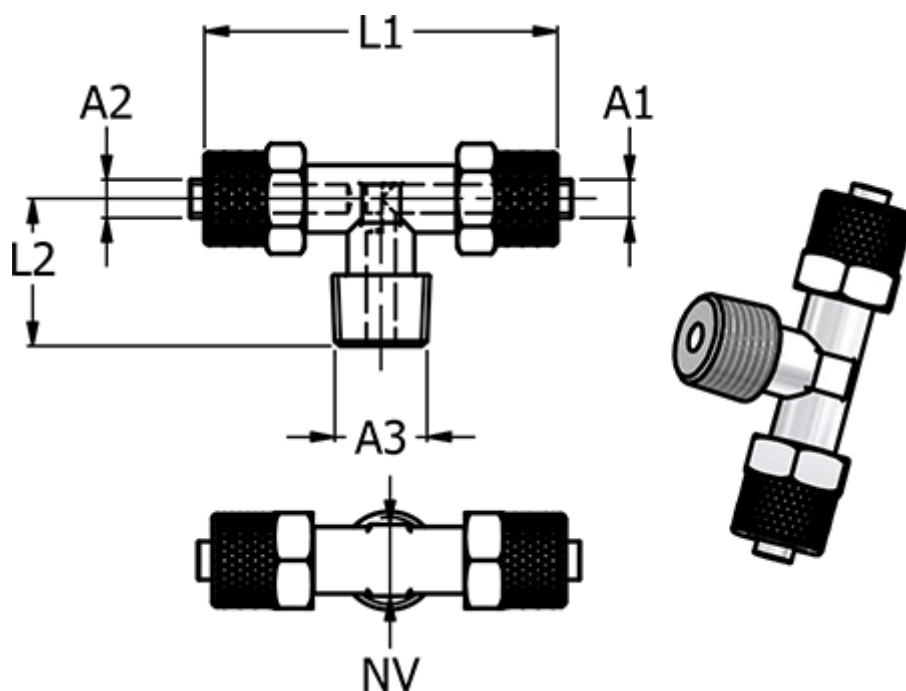

Varenummer: 586141184

Beskrivelse: Push-on fitting 14.118-4, metal $\text{Ø}4/2\text{-R } 1/8\text{'-}\text{Ø}4/2$
T-stykke med konisk gevind

Mål

	= -	Slangediameter A2 = 4/2
	= -	
	= -	
Gevind A3	= R 1/8"	
L1	= 49.0	
L2	= 16.0	
NV	= 9	
Slangediameter A1 = 4/2		